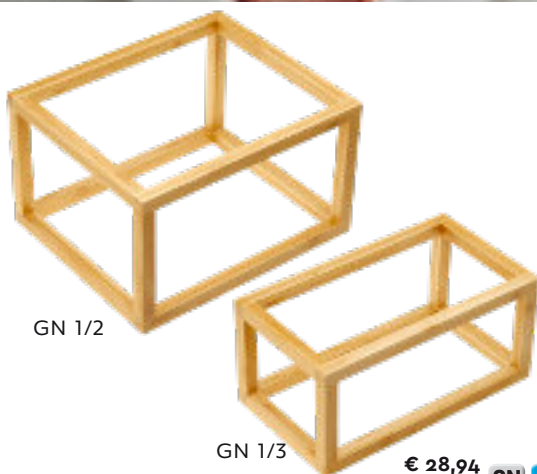

€ 89,90

**S1004** | set espositore | buffet set  
cm 42x28x27 | pz. conf. 1 | c/c 1

richiudibile  
foldable

€ 22,64

**S0135** | alzatina in bamboo | *bamboo stand*  
cm 34x17x33 | pz. conf. 1 | c/c 6

GN 1/2