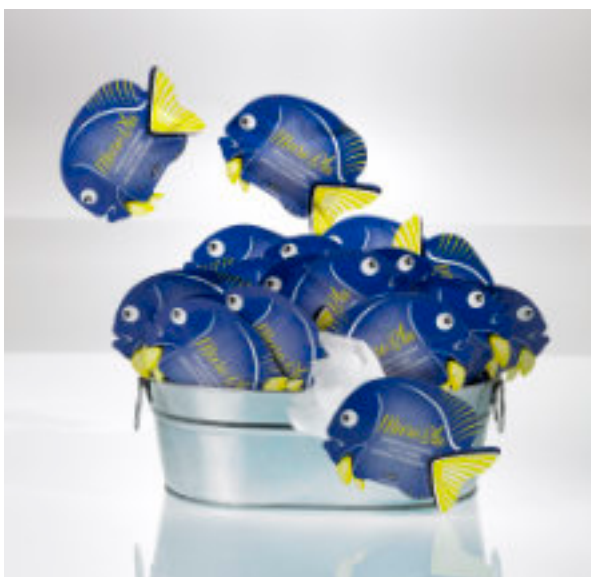

**T6347** | salvietta Mosaico | *Mosaico wet wipe* | cm 9x9 | pz. conf. 300 | c/c 12

€ 40,55

**T6341.TG** | salvietta Metal blu | *Metal blue wet wipe* | cm 9x7 | pz. conf. 500 | c/c 12

€ 9,00

**T6339** | salvietta Citronella | *Citronella wet wipe* | cm 7x9 | pz. conf. 100 | c/c 12