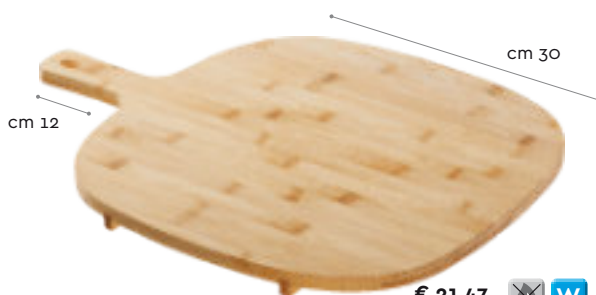

€ 7,41

**S0111** | tagliere squadrondo | *cutting board*  
cm 20x20x1,5 | pz. conf. 1 | c/c 24

€ 15,26

**S0112** | tagliere squadrondo | *cutting board*  
cm 30x30x1,5 (manico 12) | pz. conf. 1 | c/c 12

€ 21,47